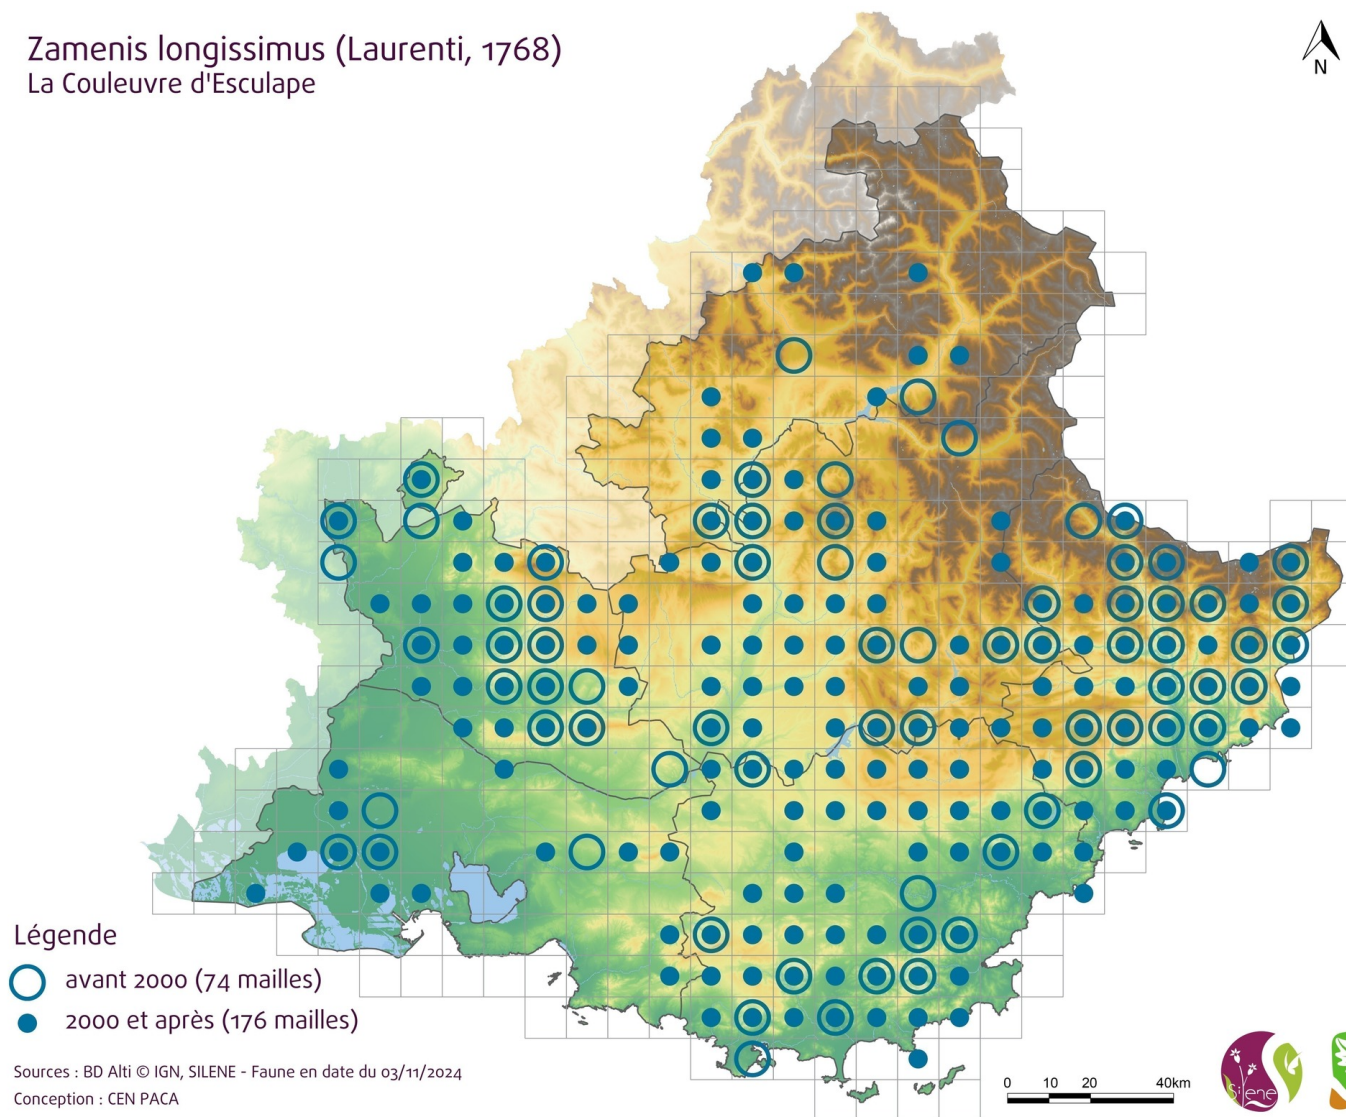

Cartes

Zamenis longissimus (Laurenti, 1768)
La Couleuvre d'Esculape

Répartition régionale et état de conservation des populations

Espèce en régression en France

Statistiques

Données provenant de Silene en date du 03/11/2024

	04	05	06	13	83	84	PACA	Représentativité
Nombre de données	163	25	423	64	314	111	1100	-
Nombre de communes concernées	61	16	105	13	76	56	327	33%
Nombre de mailles 10x10 km concernées	45	15	46	17	54	31	192	48%
Nombre de mailles 5x5 km concernées	78	18	108	26	106	60	383	23%

Sources

Agence MTDA, AGIR Ecologique, AHPAM, Amis des Marais du Vigueirat, Bénédicte CULORIER, Biodiv, BIOTOPE, CEN PACA, CENTRE DE RECHERCHE ALPIN SUR LES VERTÉBRÉS, CG04, Communauté de communes Asse Bléone Verdon, Commune de Grimaud, Conservatoire du littoral, DDT05, Département du Var, DREAL PACA, DREAL PACA - N2000 - Communauté d Agglomération Dracenoise, DREAL PACA - N2000 - Communauté d'Agglomération Sophia Antipolis, DREAL PACA - N2000 - Communauté urbaine Nice Côte d'Azur, DREAL PACA - N2000 - Conseil Général 06, DREAL PACA - N2000 - Office National des Forêts 05, DREAL PACA - N2000 - Office National des Forêts 06, DREAL PACA - N2000 - Office National des Forêts 83, DREAL PACA - N2000 - Syndicat Mixte du Bassin des Sorgues, DREAL PACA - N2000 - Syndicat Mixte du SCOT Roya Riviera, ECO-MED, Ecosphère, GEN TERE0, GERECO Environnement, LPO PACA, MAMP, MICA Environnement, MNHN, NATURALIA, ONF, Parc National de Port Cros, Parc National des Ecrins, Parc National du Mercantour, Parc Naturel Régional de la Sainte-Baume, Parc Naturel Régional des Préalpes d'Azur, Parc Naturel Régional du Luberon, Parc naturel régional du Mont-Ventoux, Parc Naturel Régional du Verdon, PROSERPINE, SEGED, SMIAGE, Société du Canal de Provence, SOPTOM, SPECE, SYMBIODIV, Syndicat Mixte du Massif des Maures, Tour du Valat, Vincent MOURET, Vincent RIVIERE

Observateurs (433)