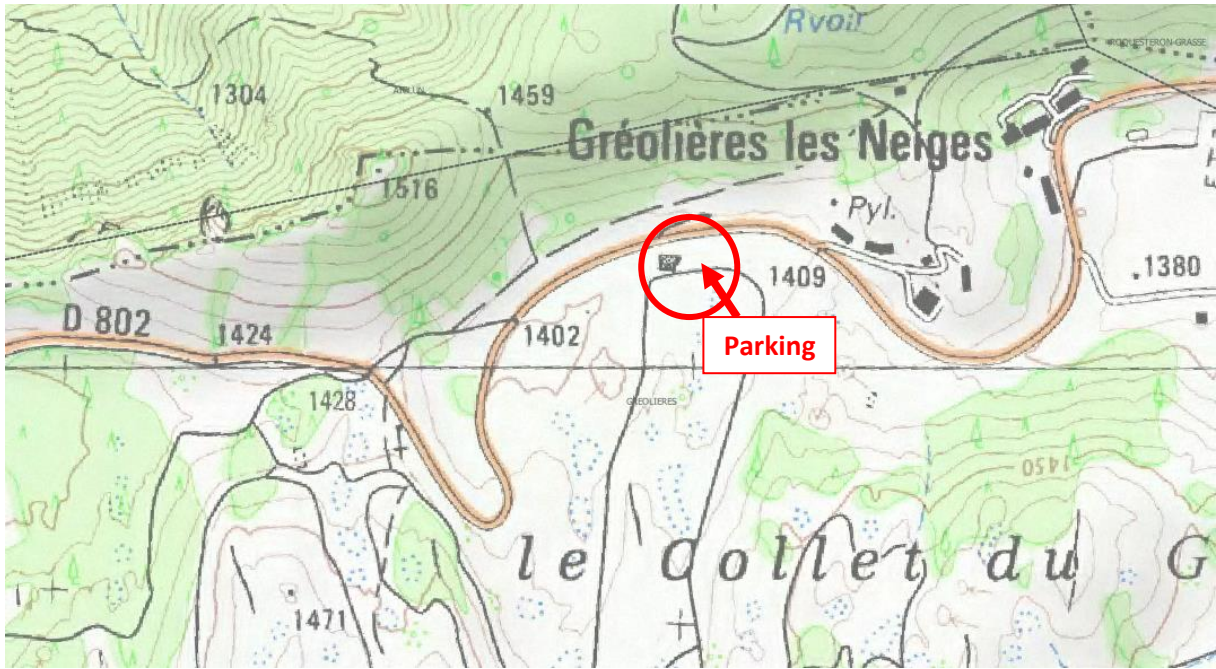

Rendez-vous à 9h30 le samedi 12 juin 2021

sur le 1^{er} parking le long de la D 802 avant la station de ski de Gréolières les Neiges

(point GPS suivant : 43.832606, 6.951532)

Photo : CEN PACA / M. Dusacq