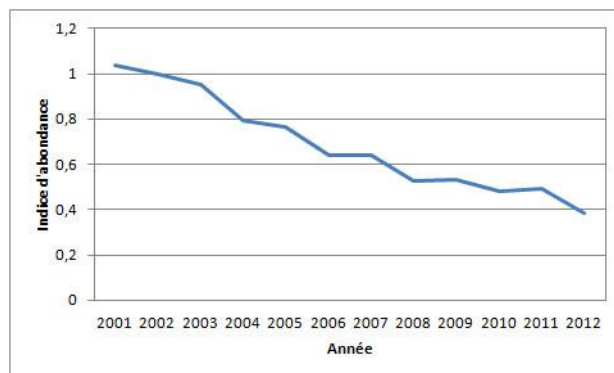

Tarier pâtre

Saxicola torquatus – Stonechat

En diminution -62% de 2001 à 2012

La diminution est très marquée pour cette espèce dans notre région. La tendance est significative à l'échelle française sur cette même période, mais bien moins prononcée.

Bleu : en
 augmentation
 Jaune : stable ou
 absent
 Rouge : en
 diminution

Cartes de 2010