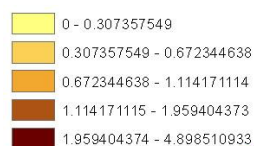

Tarier pâtre

Saxicola torquatus – Stonechat

En diminution -62% de 2001 à 2012

La diminution est très marquée pour cette espèce dans notre région. La tendance est significative à l'échelle française sur cette même période, mais bien moins prononcée.

Bleu : en
 augmentation
 Jaune : stable ou
 absent
 Rouge : en
 diminution

Cartes de 2010