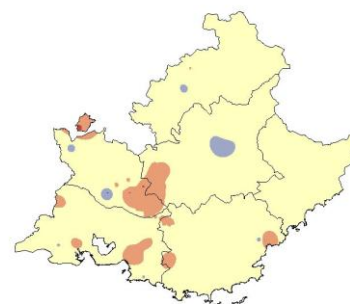

Tarier pâtre

Saxicola torquatus – Stonechat

En diminution -62% de 2001 à 2012

La diminution est très marquée pour cette espèce dans notre région. La tendance est significative à l'échelle française sur cette même période, mais bien moins prononcée.

Bleu : en
 augmentation
 Jaune : stable ou
 absent
 Rouge : en
 diminution

Cartes de 2010