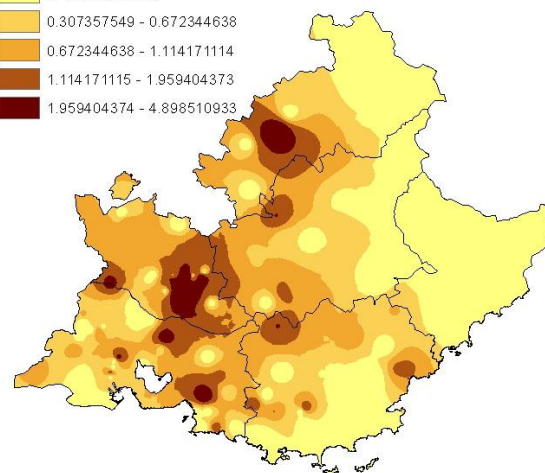

Tarier pâtre

Saxicola torquatus – Stonechat

En diminution -62% de 2001 à 2012

La diminution est très marquée pour cette espèce dans notre région. La tendance est significative à l'échelle française sur cette même période, mais bien moins prononcée.

Bleu : en
 augmentation
 Jaune : stable ou
 absent
 Rouge : en
 diminution

Cartes de 2010