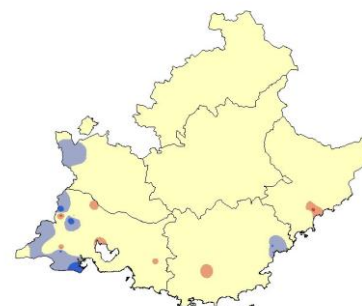

Bouscarle de Cetti

Cettia cetti - Cetti's Warbler

Fortes variations -27% de 2001 à 2012

Depuis 2001 la même tendance est observée au niveau national. Dans notre région, la Bouscarle est bien présente en vallée du Rhône, en particulier en Camargue, ce qui n'a rien d'étonnant.

Bleu : en
 augmentation
 Jaune : stable ou
 absent
 Rouge : en
 diminution

Cartes de 2010