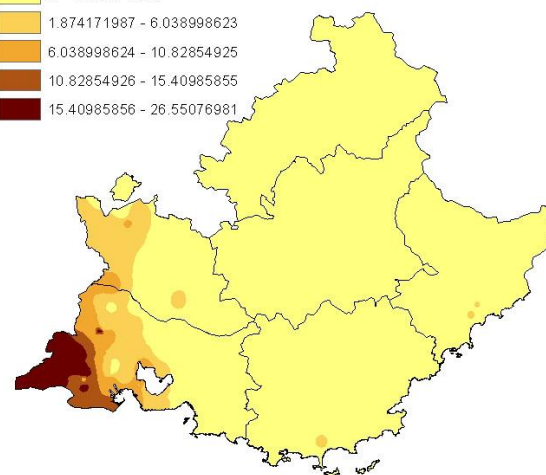

Bouscarle de Cetti

Cettia cetti - Cetti's Warbler

Fortes variations -27% de 2001 à 2012

Depuis 2001 la même tendance est observée au niveau national. Dans notre région, la Bouscarle est bien présente en vallée du Rhône, en particulier en Camargue, ce qui n'a rien d'étonnant.

Bleu : en
 augmentation
 Jaune : stable ou
 absent
 Rouge : en
 diminution

Cartes de 2010