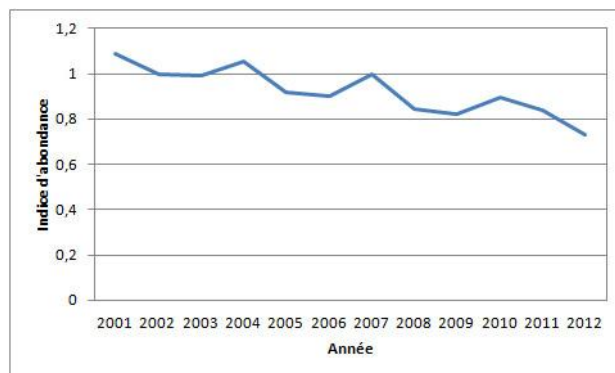

Bouscarle de Cetti

Cettia cetti - Cetti's Warbler

Fortes variations -27% de 2001 à 2012

Depuis 2001 la même tendance est observée au niveau national. Dans notre région, la Bouscarle est bien présente en vallée du Rhône, en particulier en Camargue, ce qui n'a rien d'étonnant.

Bleu : en
 augmentation
 Jaune : stable ou
 absent
 Rouge : en
 diminution

Cartes de 2010