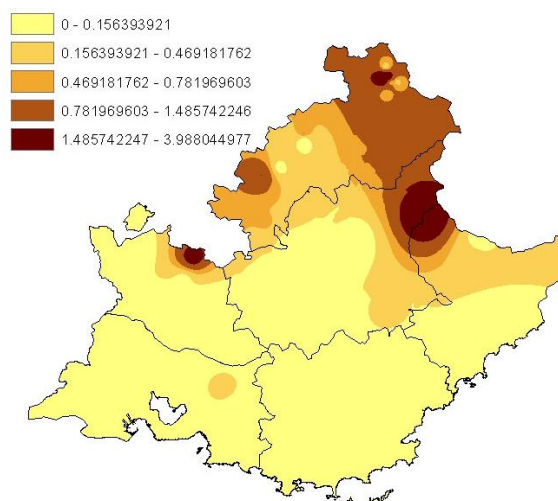

## Accenteur mouchet

*Prunella modularis* – Dunnock

© V. Lemoine

Le peu de carré réalisé dans son milieu (forêt de montagne) ne permet pas de produire de tendance, seulement une carte d'abondance relative qui reste à compléter...

Carte de 2010